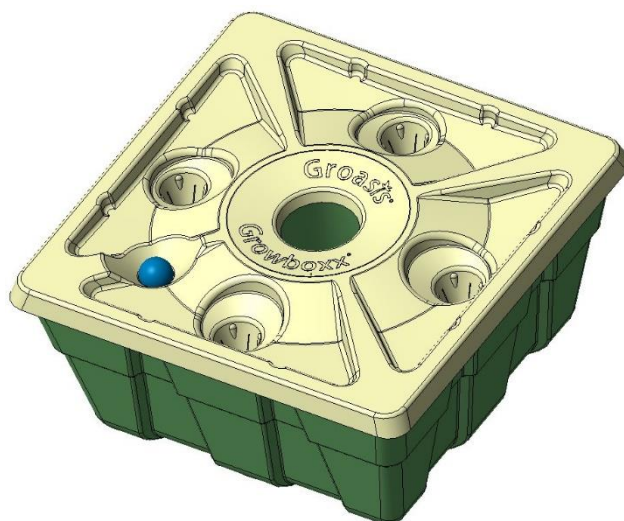

- 1 árbol productivo en el medio para plantar huertos, por ejemplo, vides, aceitunas, etc.
- 1 árbol productivo en el centro de la caja con 4 vegetales en los bolsillos de semillas para plantar vegetales de cultivo hidropónico. Los vegetales producirán hasta 20 kilos que la familia rural puede vender en el mercado para ganar dinero o comerlos. Después de un año, todos los costos de la caja, el árbol productivo y las semillas de vegetales son pagados por la producción de vegetales. Entonces, dentro de un año, la familia ha pagado su inversión en el árbol productivo que comienza a producir frutas, medicinas, aceites o madera.
- 5 árboles y plantas para la restauración del ecosistema: esto ofrece la oportunidad de plantar un árbol y 4 arbustos y / o flores silvestres para crear micro-ecosistemas colonizadores de plantas pioneras para reforestar el área. Con solo 100 Growboxx®, el cliente puede plantar 500 plantas pioneras por hectárea, ahorrando enormes cantidades de costos en comparación con los métodos tradicionales.

El Groasis Growboxx® plant cocoon (*)

(*) Con fines comerciales se colorea el diseño. En la práctica, el Growboxx® tiene el color amarillo-marrón de la pasta de papel.