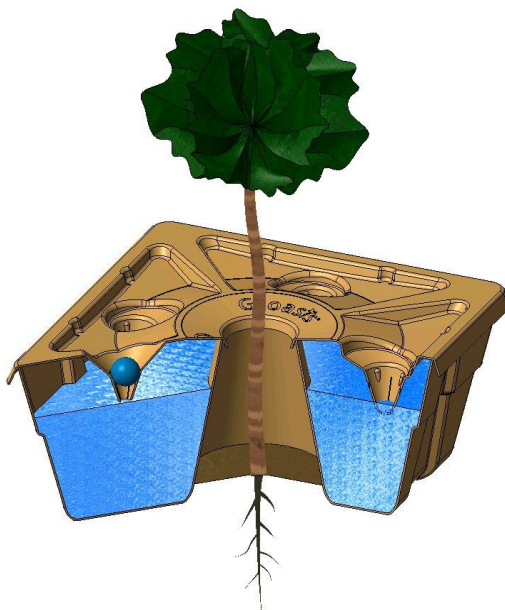

Vista transparente del Growbox® plant cocoon con árbol no combinado con verduras o plantas o arbustos